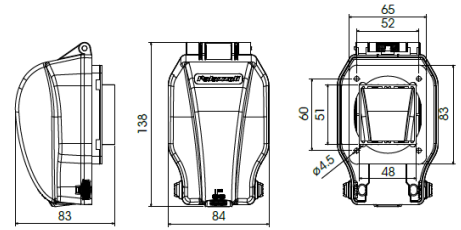

SERIE TOP-TER
Accessorio
CODICE 579860

Scheda Tecnica

Caratteristiche tecniche

Peso Netto	0,157 KG
Fronte quadro	579860s.png
Grado di protezione IP	IP66
Dimensioni flangia	65X83 mm
Moduli app. civili montabili	2